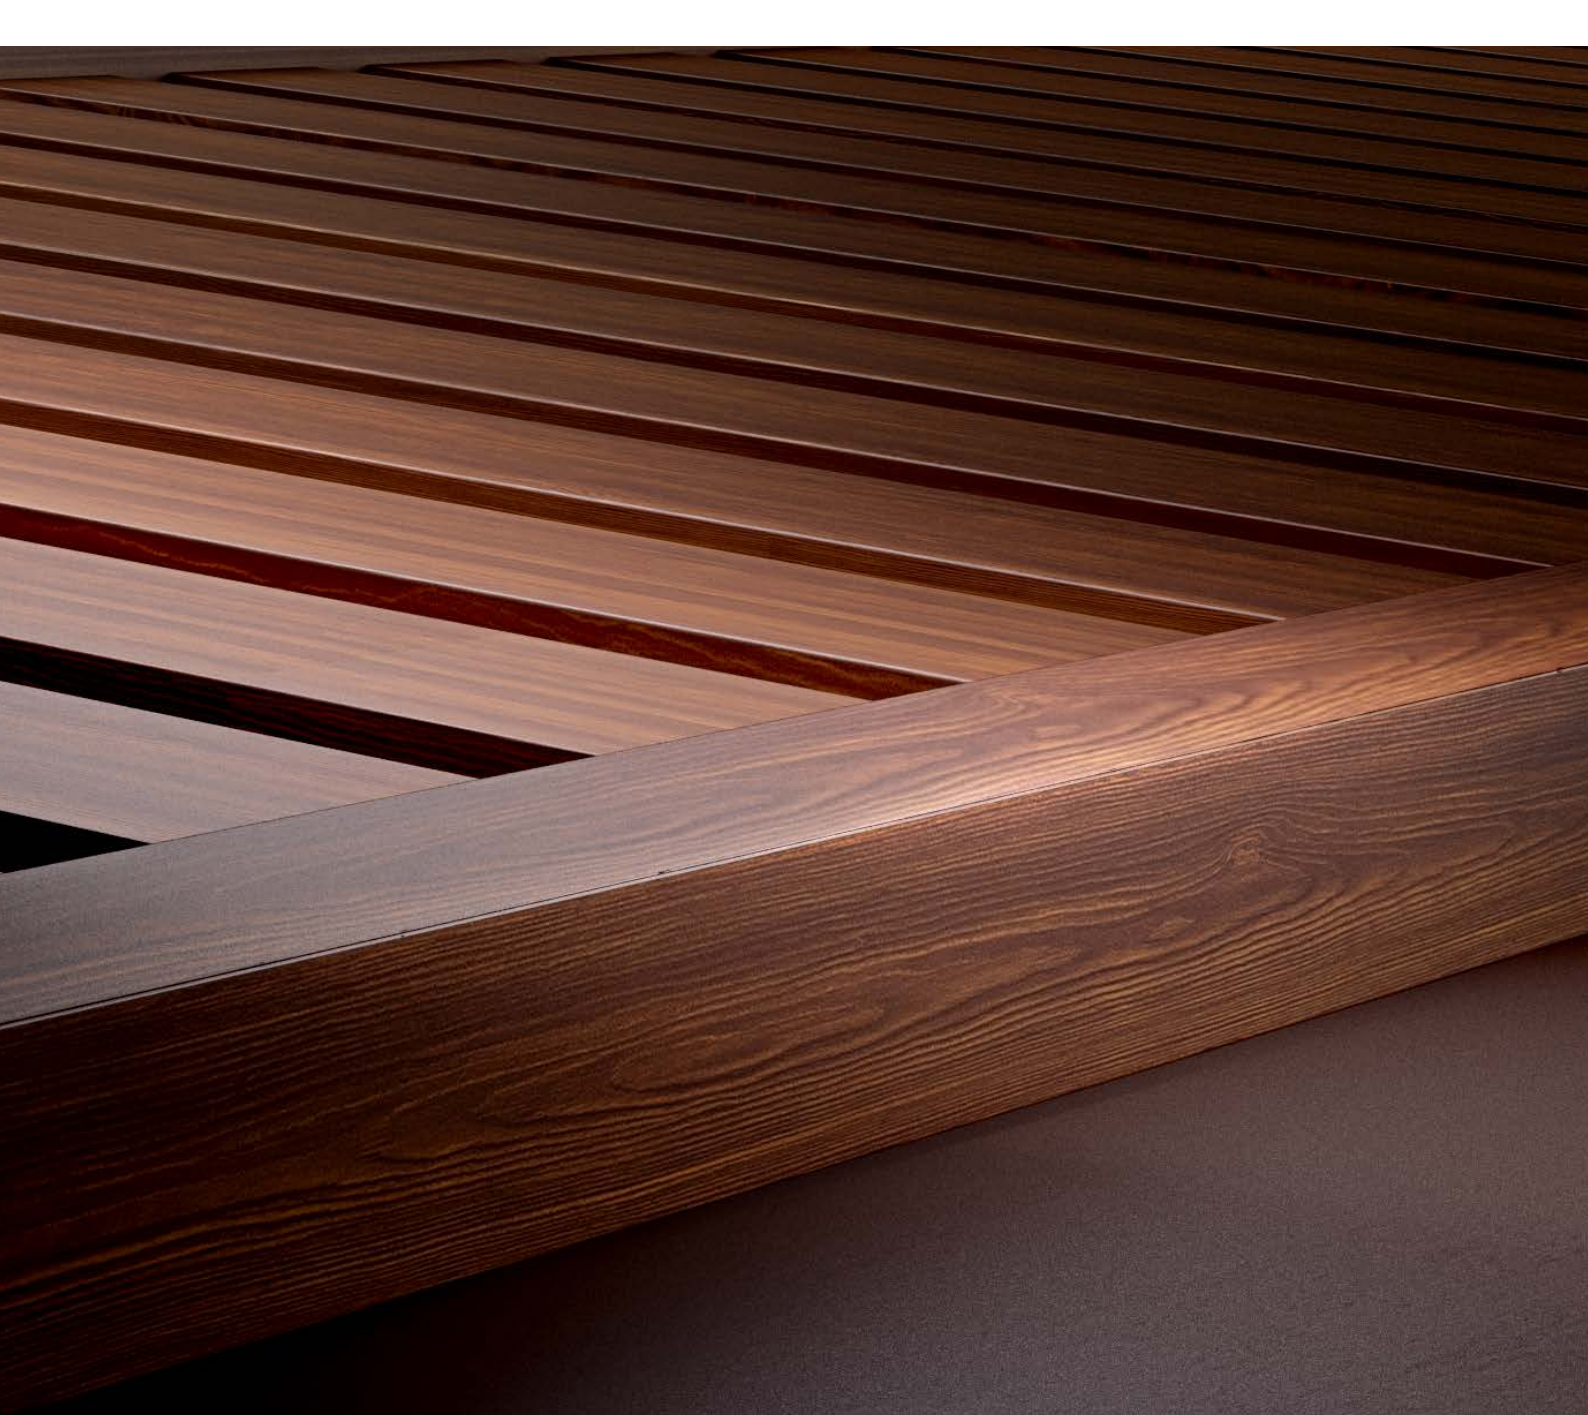

Lamel

PIRUE | P003

PIRUE | P002

Die einzigartige Struktur fügt sich perfekt sowohl in moderne als auch in klassische Fassaden ein. Die matte Oberfläche in eleganten, gedeckten Farben bildet den idealen Hintergrund für die Lamellen, die einen dreidimensionalen Effekt erzeugen und den Türen einen markanten Charakter verleihen.