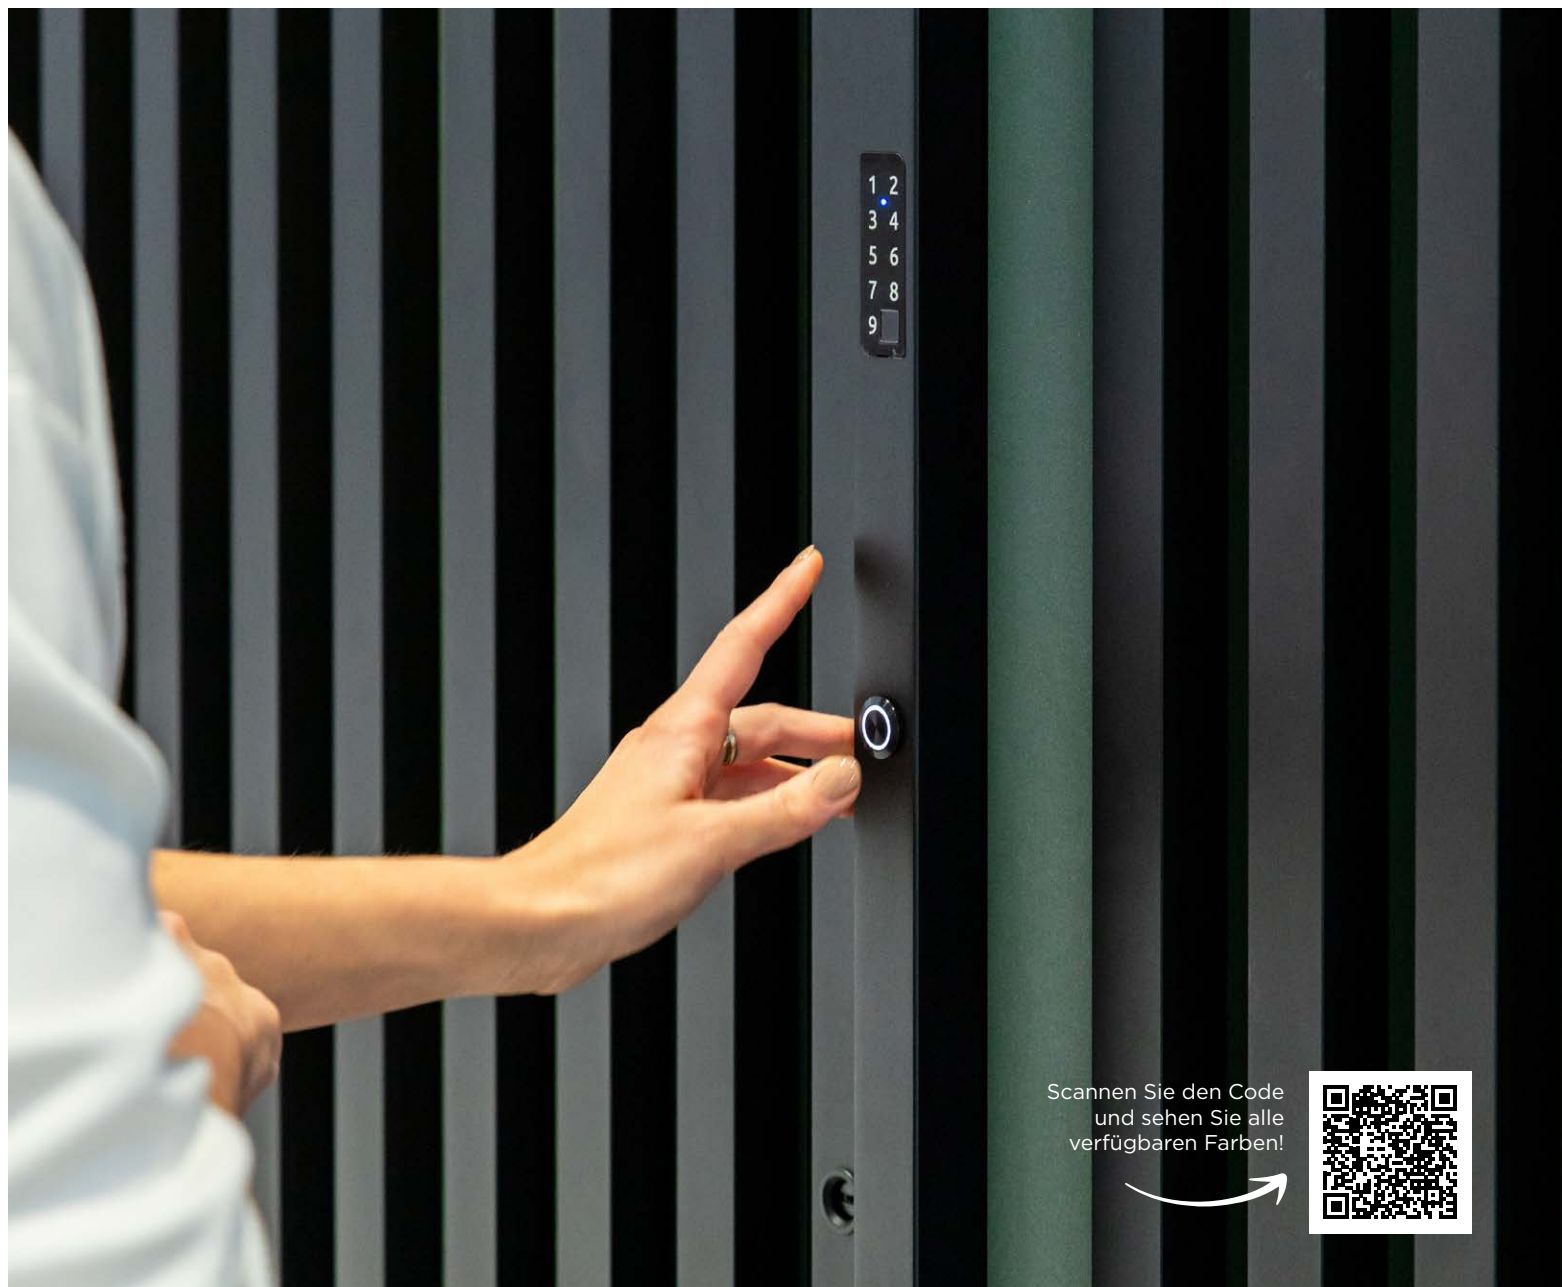

Scannen Sie den Code
und sehen Sie alle
verfügbaren Farben!