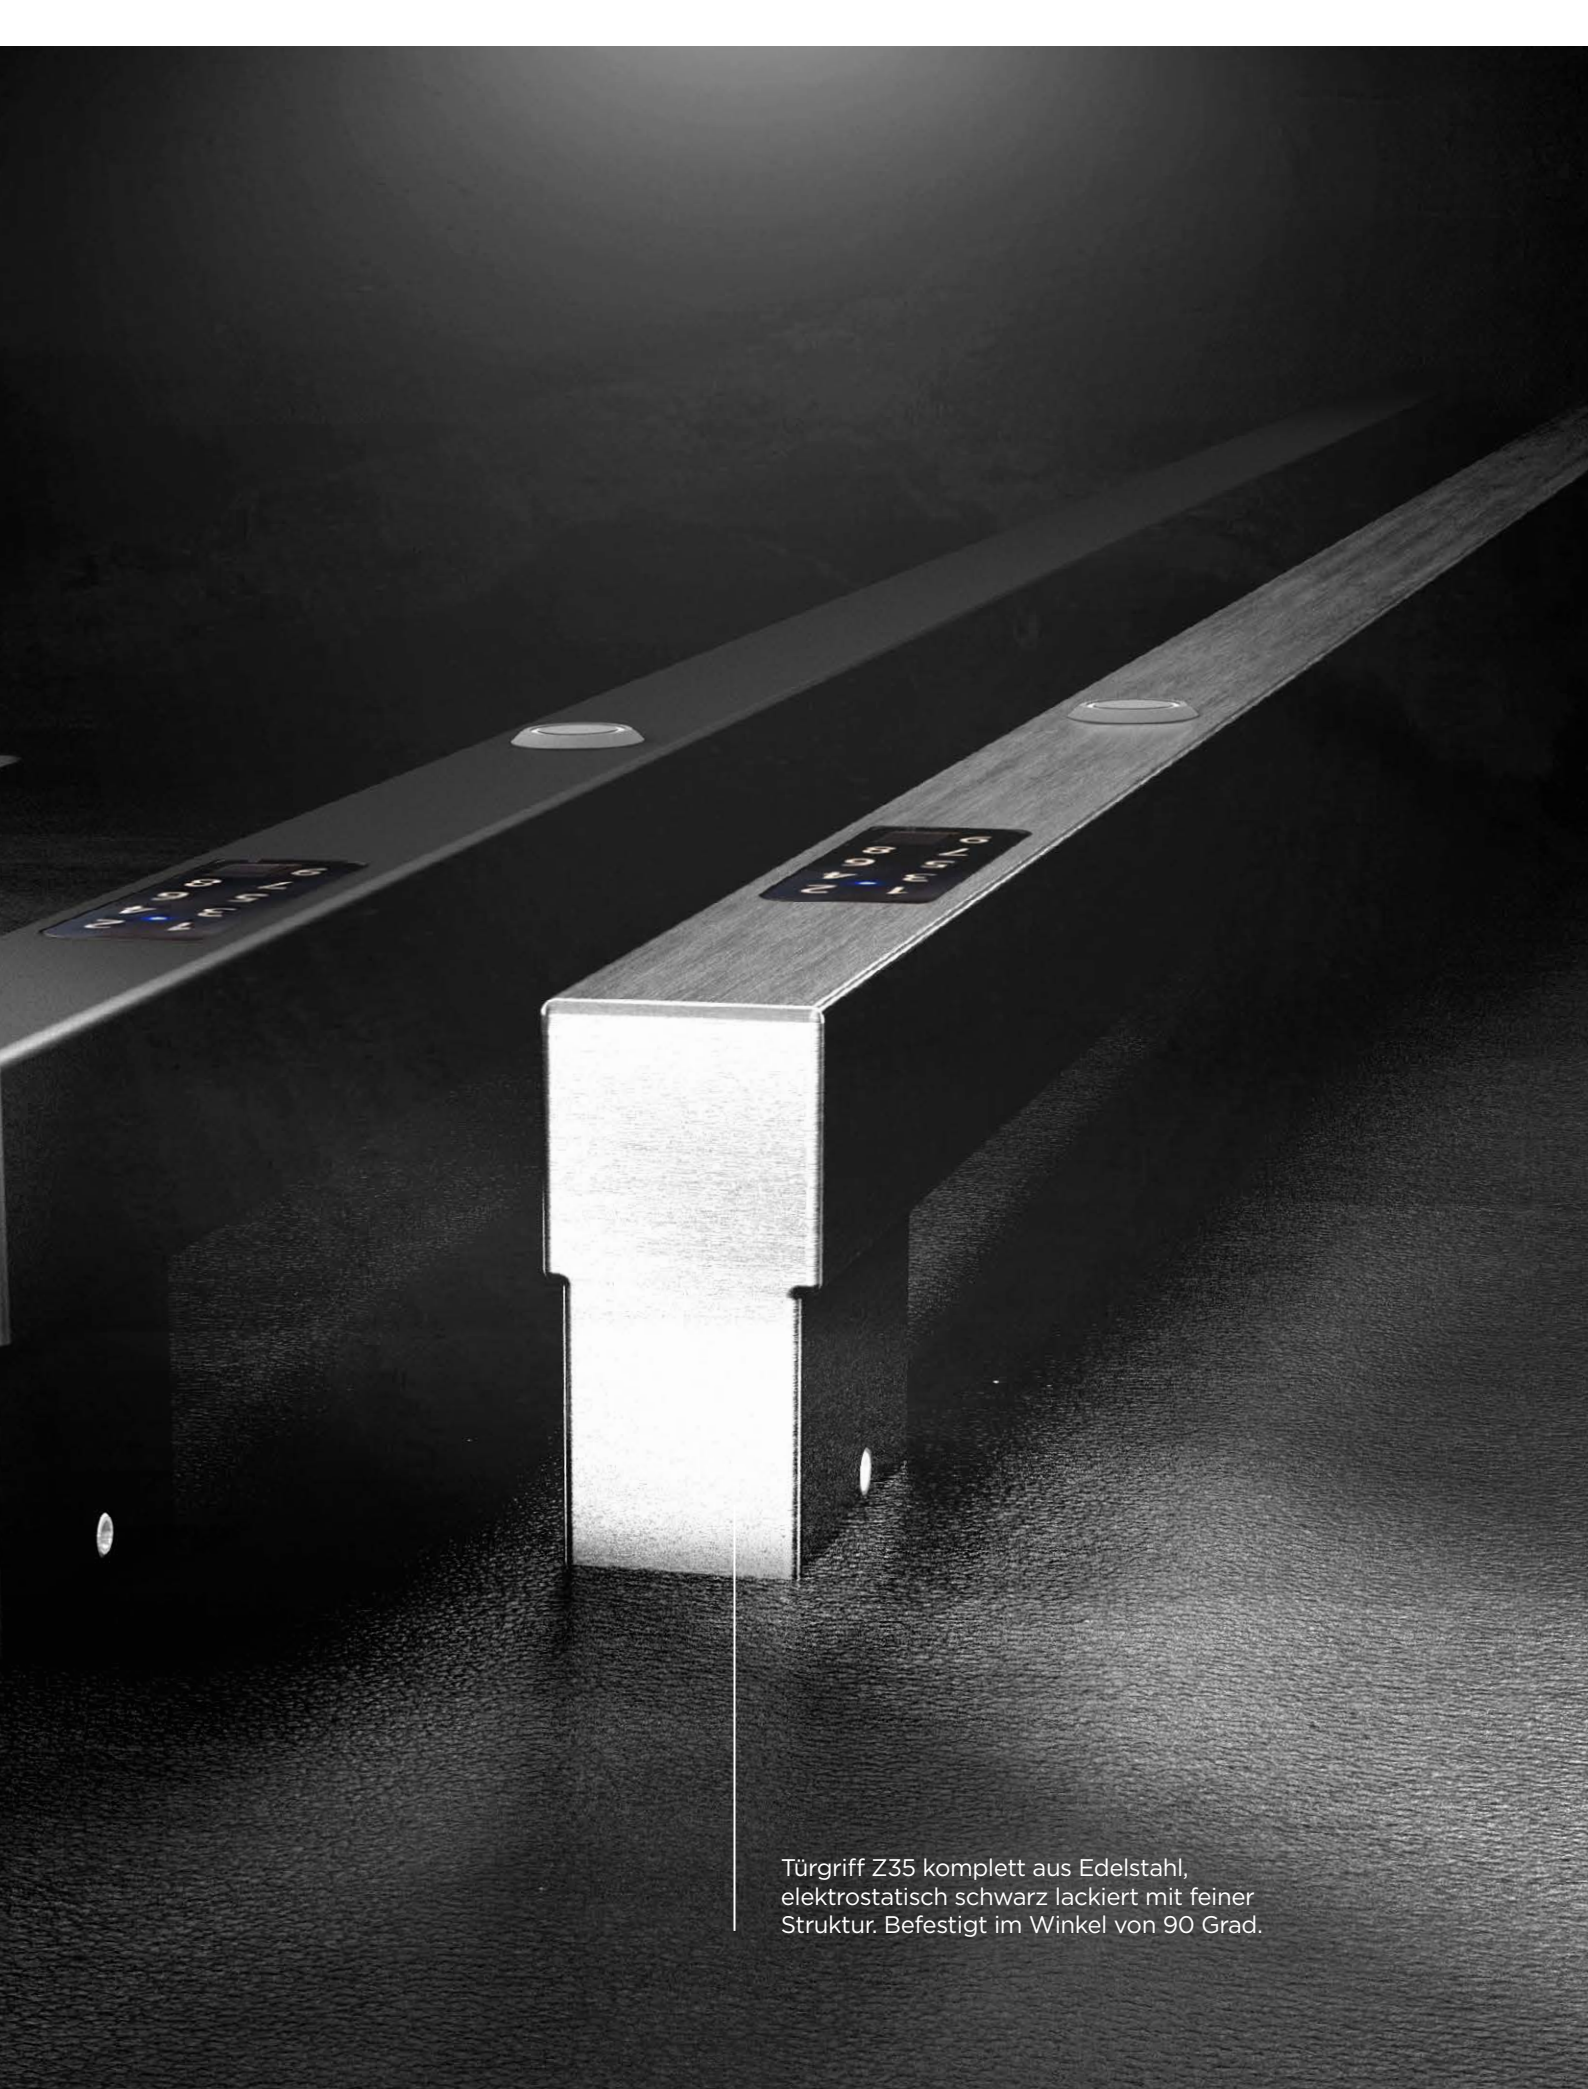

HI SMOKE GREEN

HI WILLOW GREEN

HI TRUE BLUE

Scannen Sie den Code
und sehen Sie alle
verfügbaren Farben!

PIRUE

Klassik in modernem Design

Taschengriff KA1, komplett aus Aluminium. Eingelassen in die Flügelverkleidung.

Türgriff Z35 komplett aus Edelstahl,
elektrostatisch schwarz lackiert mit feiner
Struktur. Befestigt im Winkel von 90 Grad.

Verbindet das Beste

WIŚNIEWSKI Sp. z o.o. S.K.A.

33-311 Wielogłowy, Polen

 /wisniowski_official