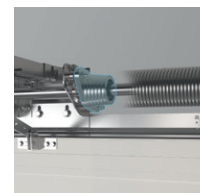

Lichtschranken (optional) schützen vor unkontrollierter Torblattbewegung wenn sich ein Hindernis im Fahrbereich des Tores befindet.

Integrierte Federbruchsicherung – Sicherheitsgarantie.

Die sichere Form des Panels schützt vor dem Fingereinklemmen.