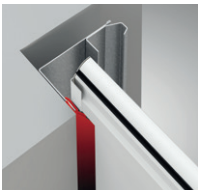

Paneelen 40 mm mit PU-Schaumfüllung

Zierapplikationen

- jedes Tor kann personalisiert werden

Qualität, der Sie vertrauen können

Zweiblättrige umlaufende Dichtung

Geräuscharme gelagerte Führungsrollen - sorgen für eine leise Bewegung des Flügels.