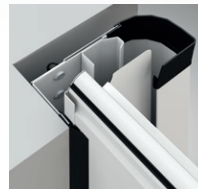

Umfangsdichtung (zweiblättrig)