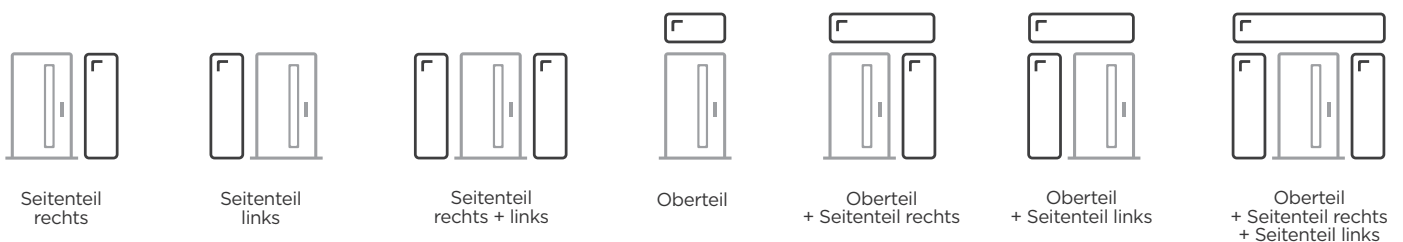

Standardfarbe, Folie oder vielleicht etwas Besonderes?

Standardfarben (Matt Struktur)	RAL 9010	RAL 7035	RAL 7037	Gusseisen
	RAL 7047	RAL 5003	RAL 5004	BESTSELLER RAL 9005
Folien	Irish Oak 3211305-1148	Woodec Turner Oak Malt - F4703001	Golden Oak 2178001-167	Woodec Turner Oak Toffee F4703004
	Eiche Natur 3118076-168	Douglasie 3152009-167	Mooreiche 3167004-167	Anthrazitgrau F436-7003
	Black Ulti-Matt 47097	Winchester 49240	Anthracite grey 4365003	Nussbaum 2178007
Sonderfarben (Matt Struktur)	RAL 1018	RAL 3003	RAL 4004	RAL 5021
	RAL 7032	RAL 7033	RAL 6021	RAL 7000
HOME INCLUSIVE	HI SMOKE GREEN	HI WILLOW GREEN	HI FERN GREEN	HI DEEP GREEN
	HI COMFORT GREY	HI WARM STONE	HI QUARTZ GREY	HI BROWN STONE
	HI TRUE BLUE	HI MARINA HORIZON	HI ANTHRACITE	HI MODERN GRAPHITE
	HI MOODY CORAL	HI FLAME RED	HI MODERN MAROON	HI DEEP BROWN
DECOR	Anteak	Winchester	Ebenholz	Mahagonibraun
	Titan	Eiche Pinia	Beton	Wenge (dunkle Eiche)

Wie wär's mit mehr Licht?

BIKOLOR

Dank der Bikolor-Option können matt lackierte CREO-Türen eine andere Farbe auf der Außen- und Innenseite haben.

Um mehr Farben zu sehen, scannen Sie den Code oder besuchen Sie www.wisniowski.de