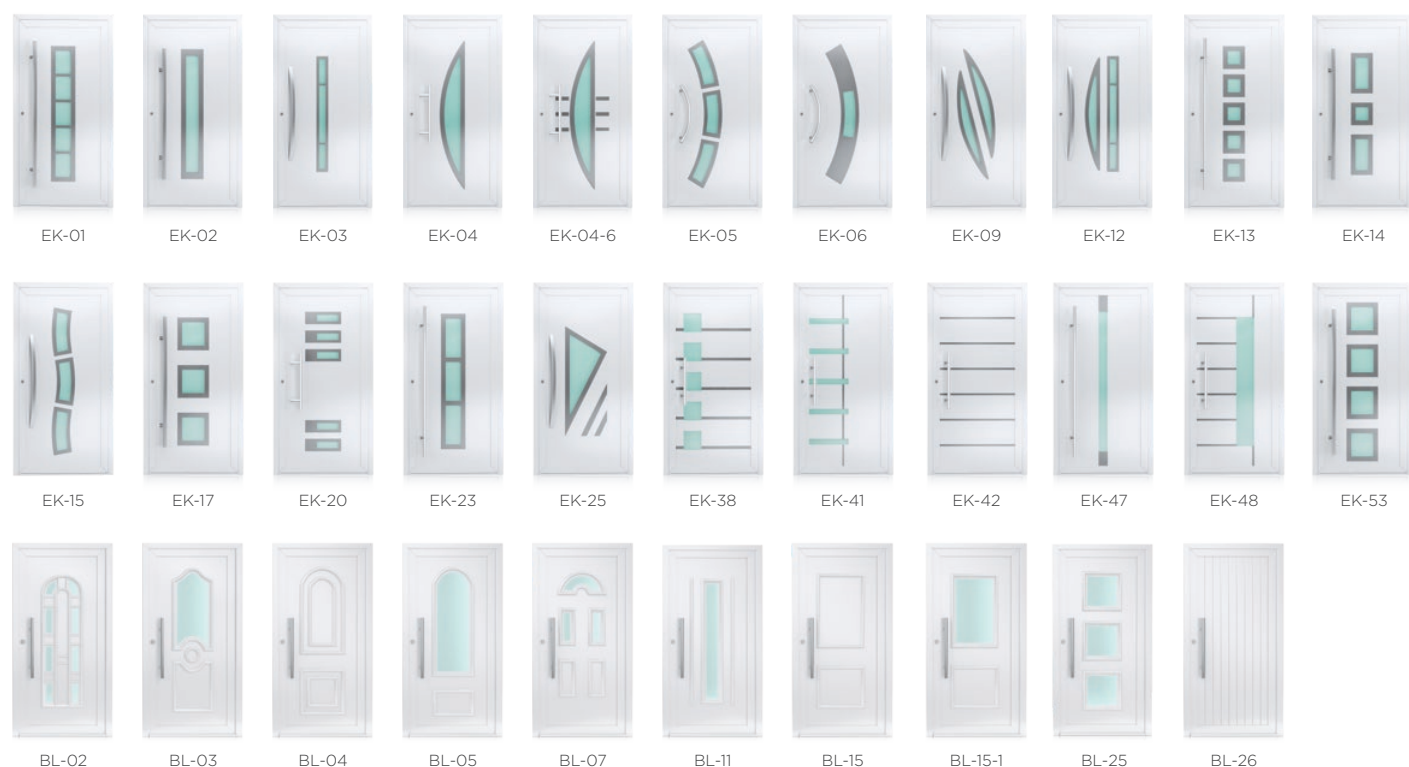

Haustüren PRIMO. Sie haben die Wahl.