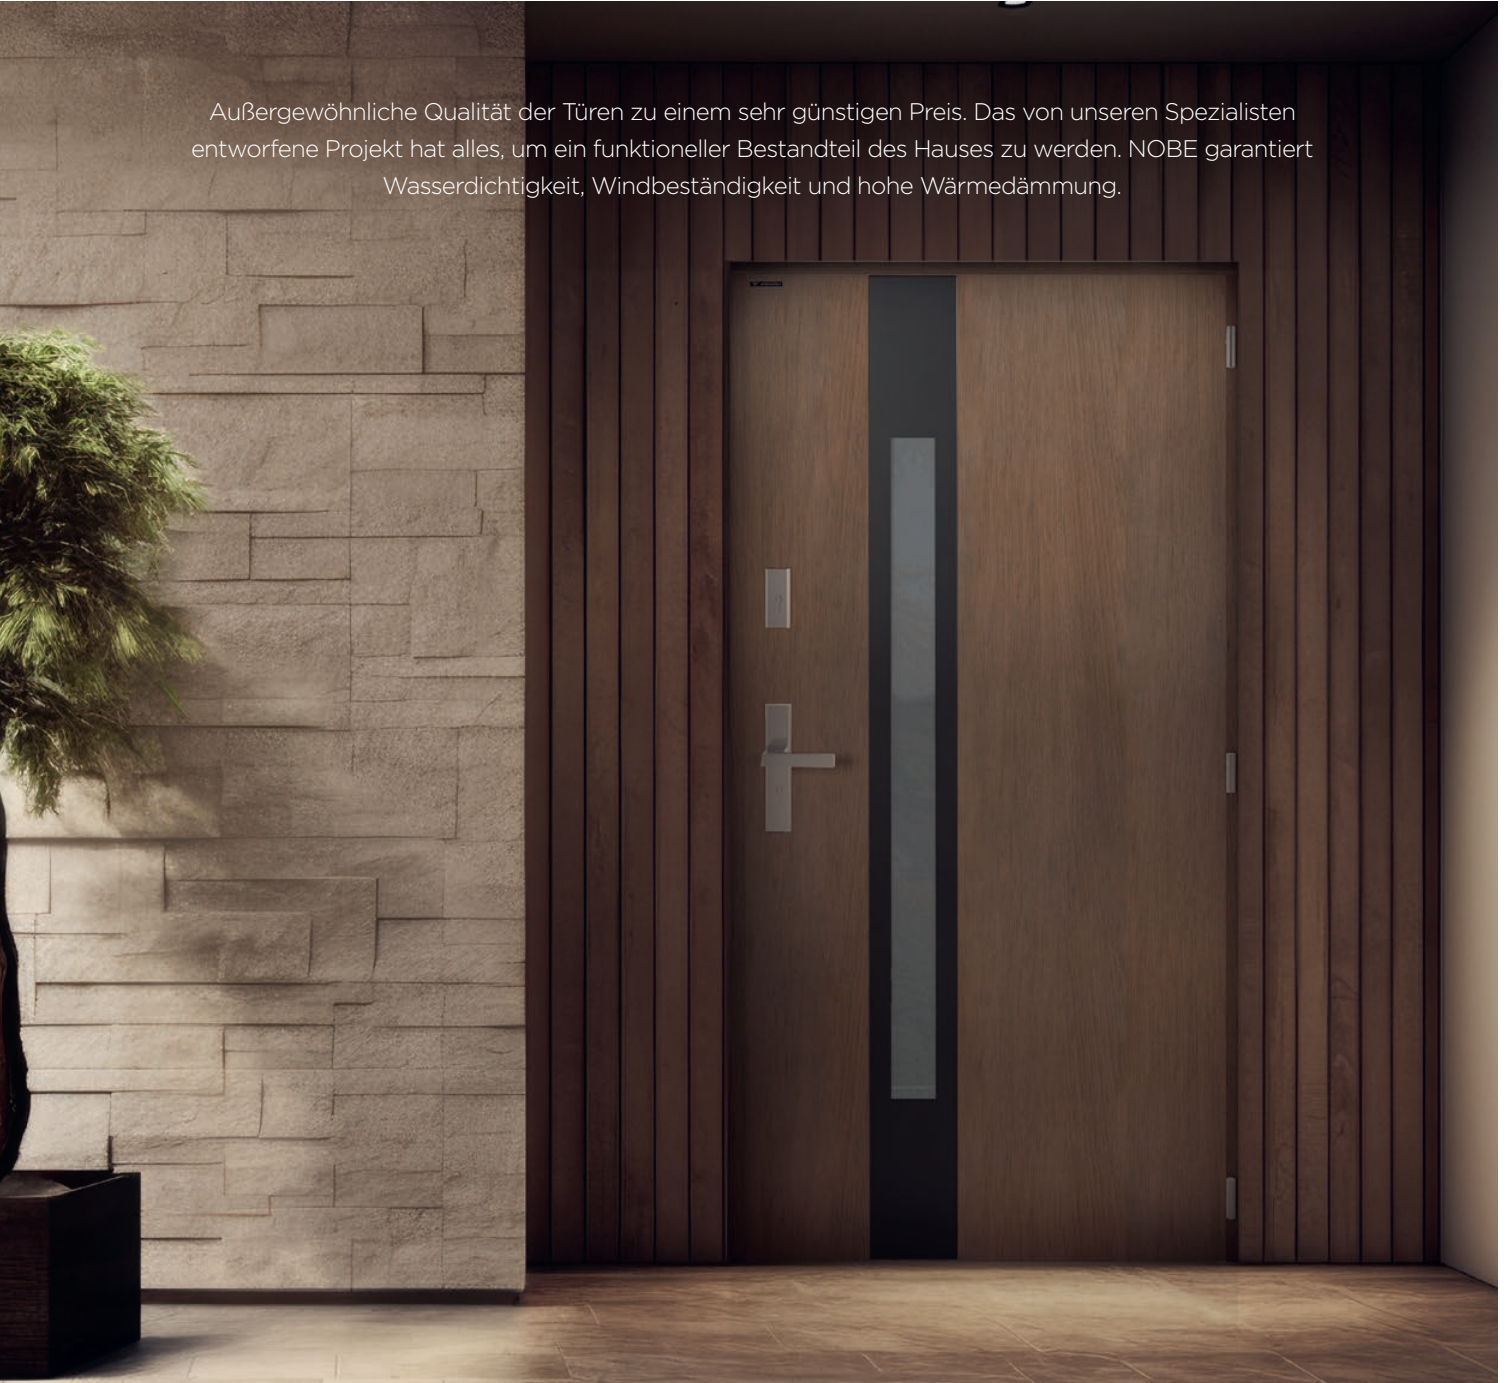

NOBE

Außergewöhnliche Qualität der Türen zu einem sehr günstigen Preis. Das von unseren Spezialisten entworfene Projekt hat alles, um ein funktioneller Bestandteil des Hauses zu werden. NOBE garantiert Wasserdichtigkeit, Windbeständigkeit und hohe Wärmedämmung.

Wärmedämmung
1,1 W/m²K

Lebensdauer
für Jahre

Energieeffizienz