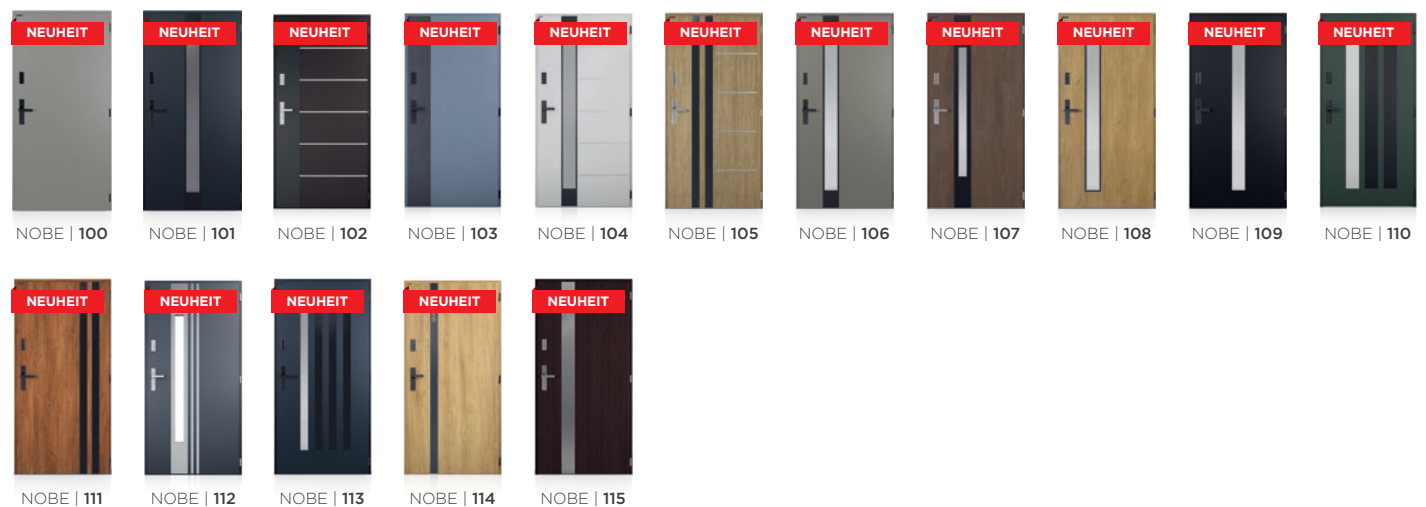

Beispiele

VARIANTE I

Montage in der Öffnung mit Renovierungswinkel von innen

Ansicht von innen

Ansicht von außen

VARIANTE II

Montage in der Öffnung mit Renovierungswinkel von innen und außen

Ansicht von innen

Ansicht von außen

VARIANTE III

Montage in der Öffnung mit Renovierungswinkel von innen und außen

Ansicht von innen

Ansicht von außen

CREO. Vollkommenheit.

NOBE. Standard mit vielen Vorteilen.

Suchen Sie nach mehr Inspirationen?