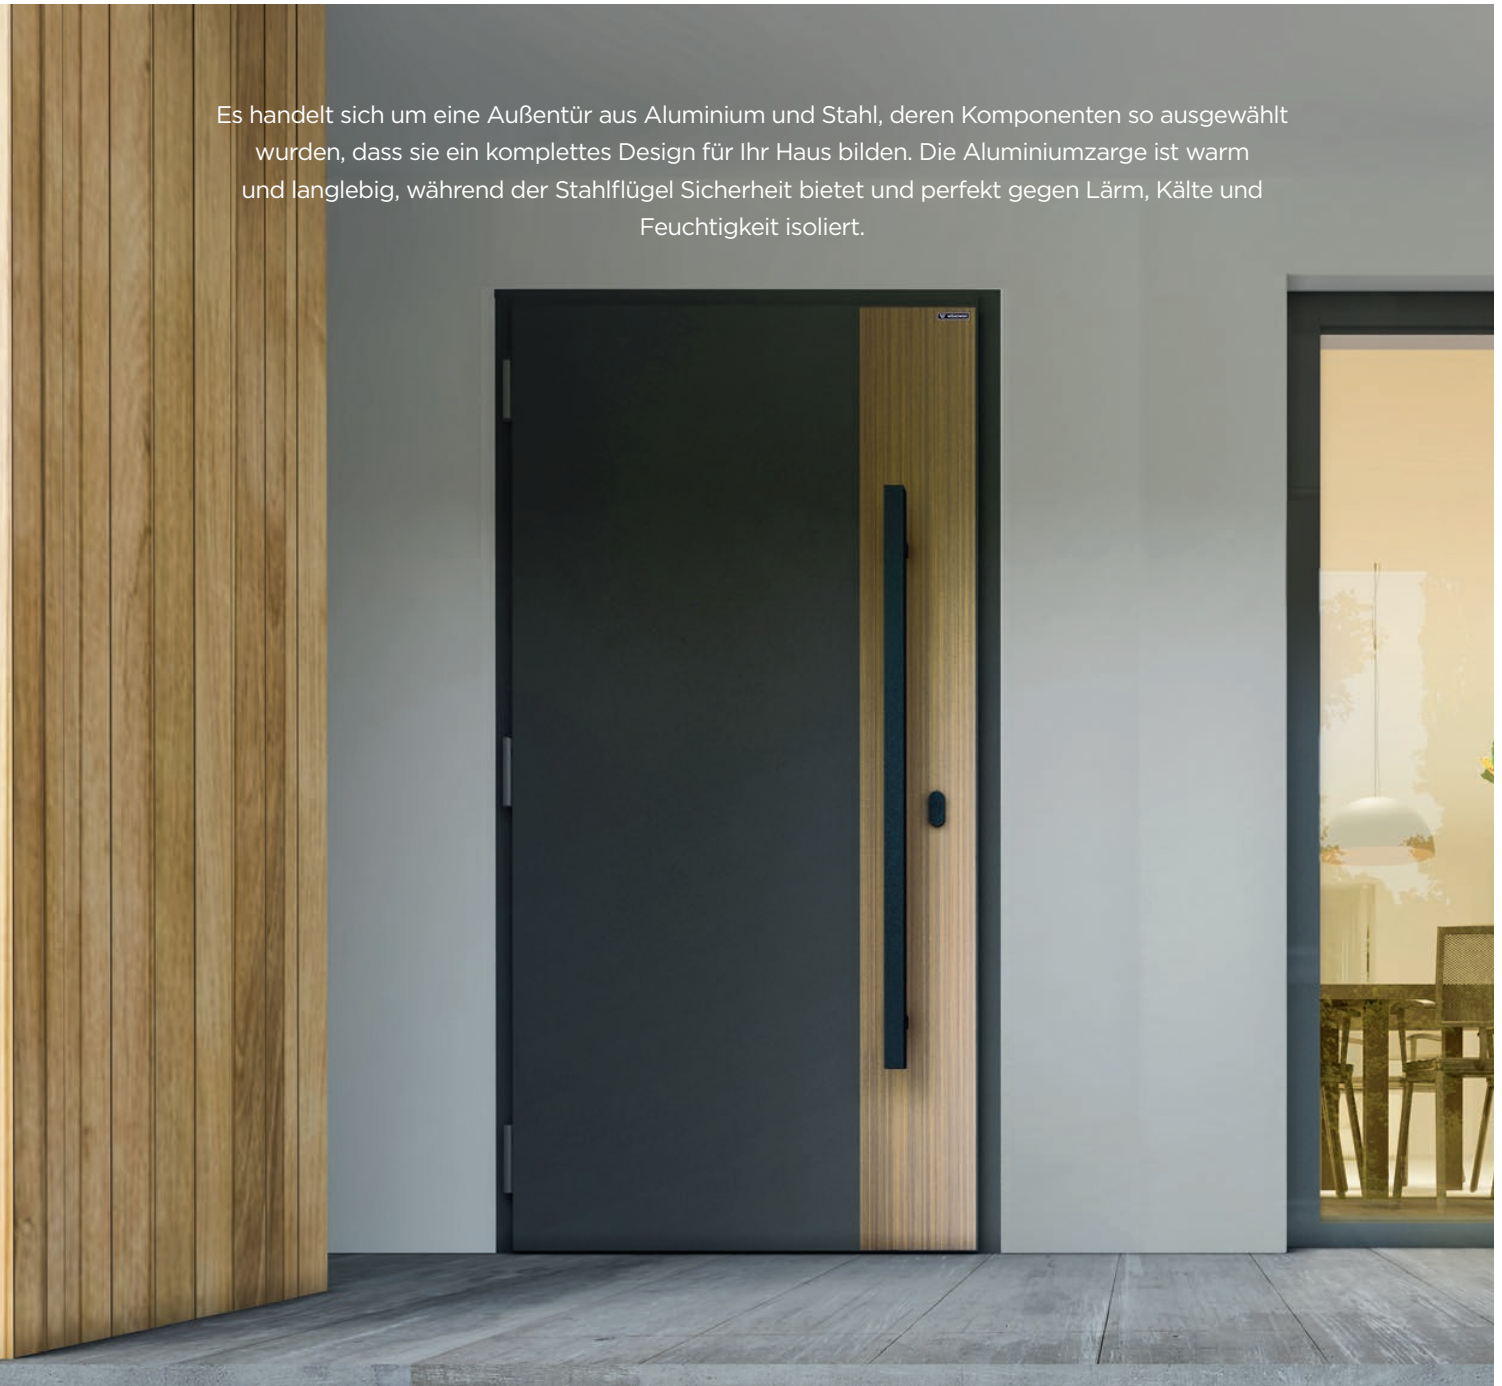

NOVA

Es handelt sich um eine Außentür aus Aluminium und Stahl, deren Komponenten so ausgewählt wurden, dass sie ein komplettes Design für Ihr Haus bilden. Die Aluminiumzarge ist warm und langlebig, während der Stahlflügel Sicherheit bietet und perfekt gegen Lärm, Kälte und Feuchtigkeit isoliert.

Einbruchschutz
RC3

Wärmedämmung
0,87 W/m²K

Schalldämmung
33 dB

Wasserdichtigkeit
3A

**Steifigkeit der
Konstruktion**