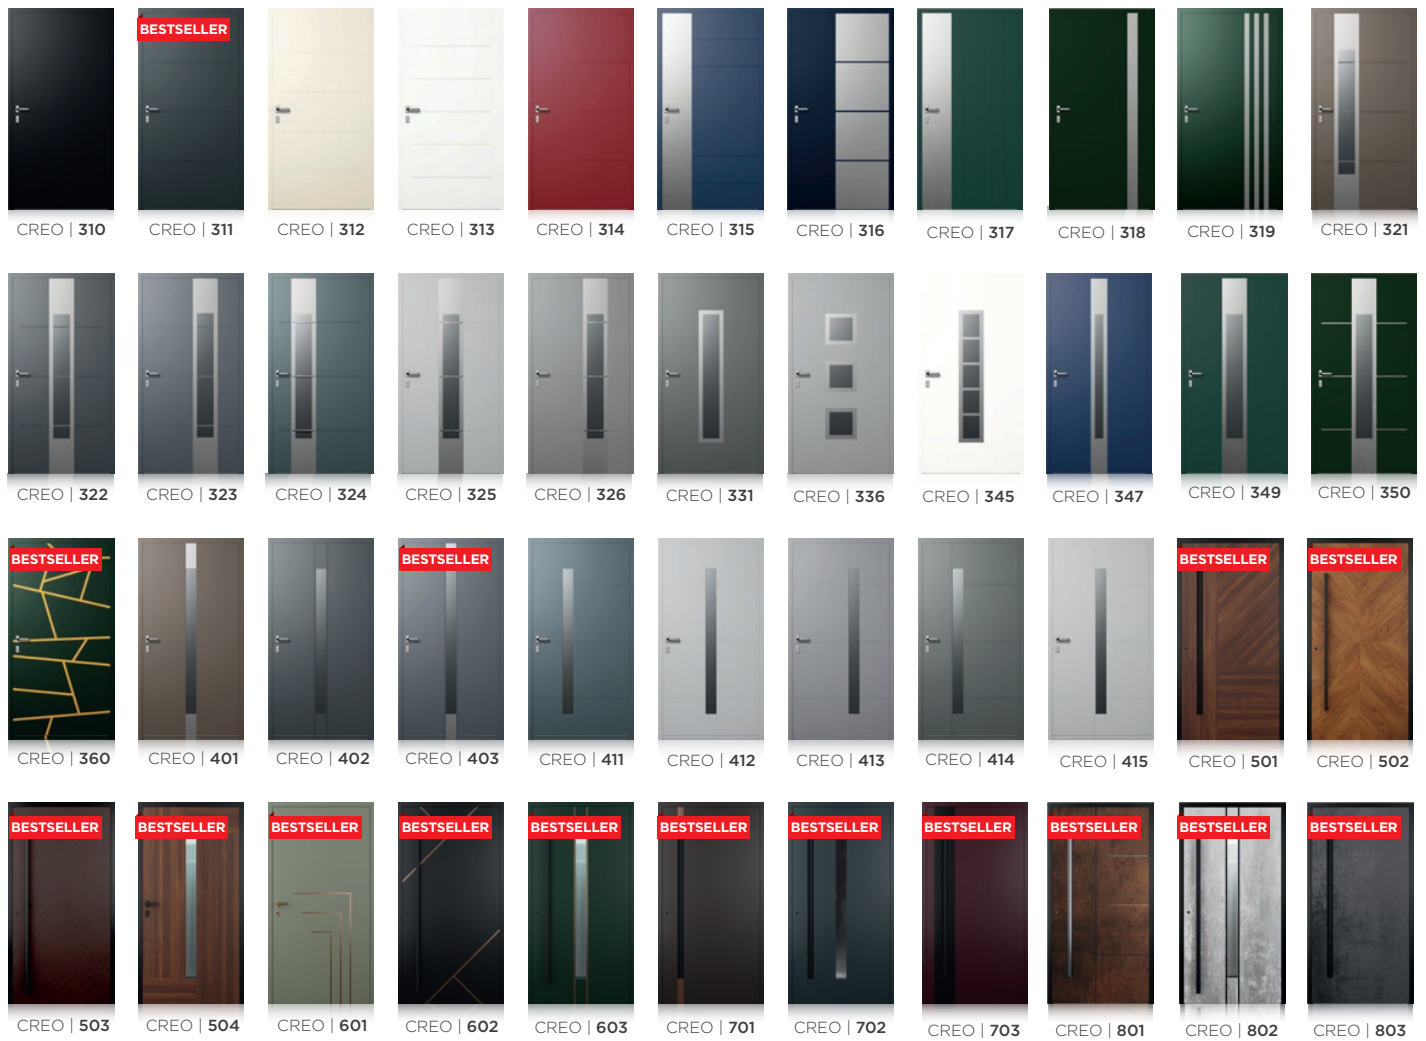

Ansicht von außen

VARIANTE III

Montage in der Öffnung mit Renovierungswinkel von innen und außen

Ansicht von innen

Ansicht von außen

CREO. Vollkommenheit.

NOBE. Standard mit vielen Vorteilen.

Suchen Sie nach mehr Inspirationen?