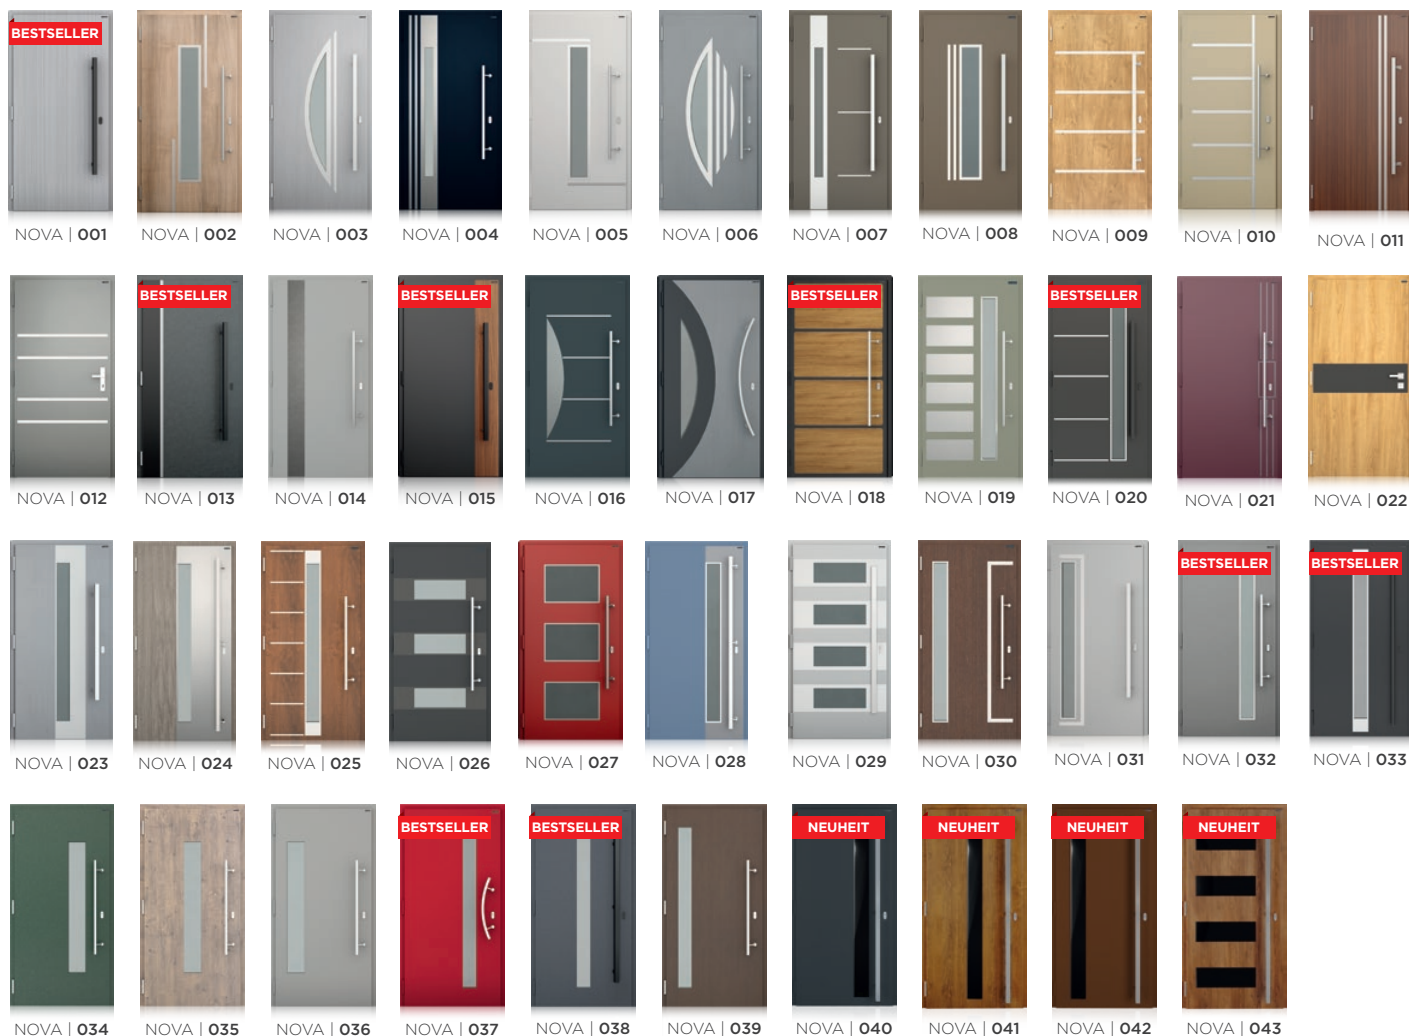

NOVA. Komplette Lösungen.