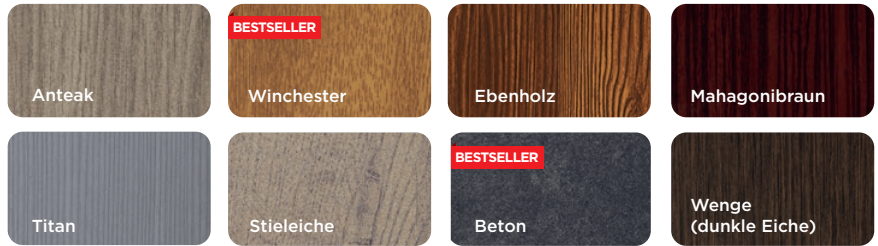

BIKOLOR

BICOLOR. Sie suchen nach Vielfalt? Lassen Sie sich nicht auf nur eine Farbe beschränken! Dank der Bicolor-Option können Sie für die Innen- und Außenseite des Fensterrahmens unterschiedliche Farben wählen. Somit haben Sie noch mehr Möglichkeiten bei der Gestaltung Ihres Traumhauses. Erleben Sie die Vielfalt an Personalisierungs-Optionen der WIŚNIEWSKI Fenster.

Wählen Sie aus über **80 Farbmustern!**

Passen Sie die Fenster an Ihr Traumdesign an. Sorgen Sie dafür, dass sie mit den sonstigen Elementen Ihres Hauses eine Einheit bilden. Scannen Sie den QR-Code und sehen Sie sich die Farboptionen an.

Nun können Sie auf Klassik setzen, oder einen Hauch von Verrücktheit riskieren, indem Sie Fenster mit unterschiedlichen Farben innen und außen wählen.

**Ihrer Phantasie sind keine Grenzen gesetzt!**

# Farbe, Folie, oder vielleicht etwas Besonderes?

ALU- und PVC-Fenster  
mit Aluminium-Vorsatzschalen

ALU-Fenster