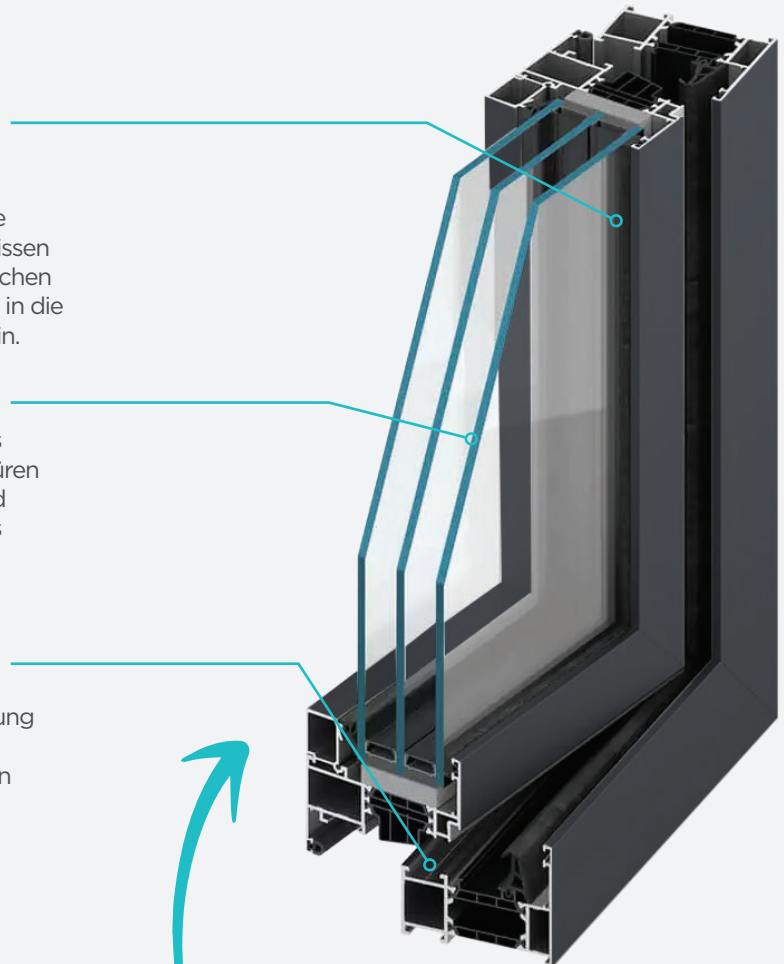

Wärmedämmung

Die thermische Trennung in Verbindung mit der umlaufenden Mitteldichtung sichern Ihrer Familie den so wichtigen Wärmekomfort.