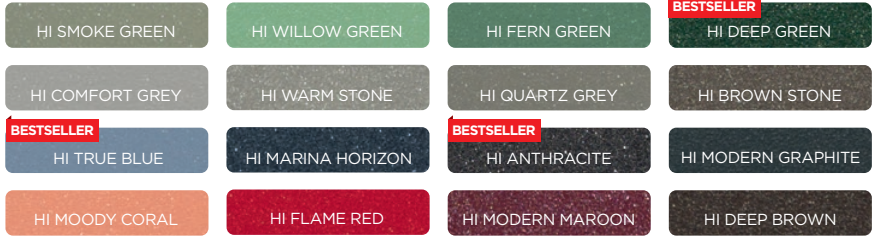

Farbe, Folie, oder vielleicht etwas Besonderes?

ALU- und PVC-Fenster
mit Aluminium-Vorsatzschalen